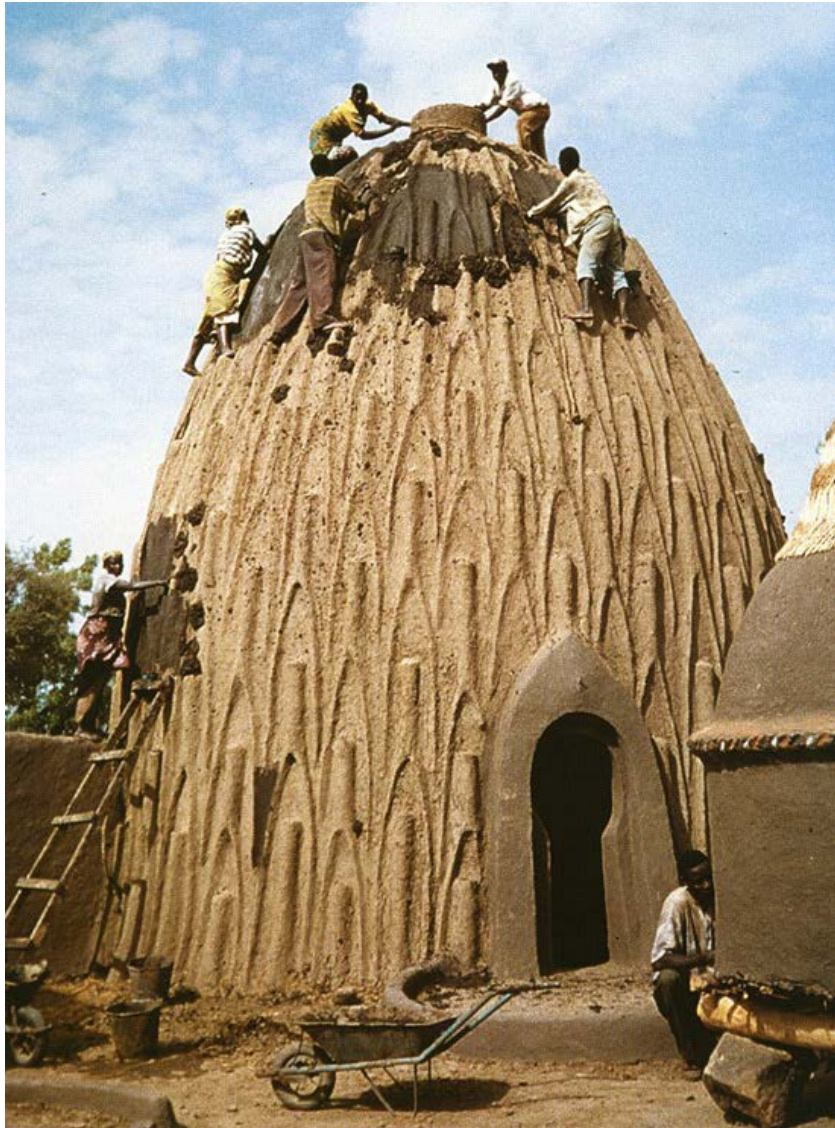

I risultati

miliardi di persone senza risorse sono costrette al
flussi migratori, uomini disperati sofferenza per tutto

Una casa sana e bella è un diritto come fare ?

La soluzione

la piccola vespa vasaia , sa come fare.

Lei prende un po' di terra bagnata , la ammicchia in maniera intelligente e sem

Fattibilità

E possibile costruire case per l'uomo un argilla ?

Costruzioni di 30 metri con 9 piani di argilla cruda dimostrano che si puo' fare.

ARCHITETTURA DI TERRA, CASE MUSGUM

- .case in terra alte fino a 9 mt
- .pattern superficiale che aiuta il drenaggio dell'acqua e il riconoscimento dell'abitazione
- .struttura ad arco ispirata alla forma delle conchiglie, muri più grossi alla base
- .effetto camino che ne permette l'aerazione