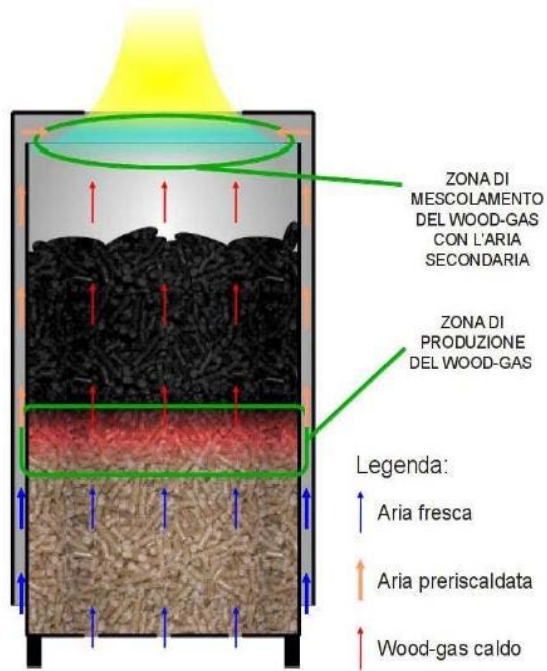

Flusso dei gas all'interno di un reattore TLUD