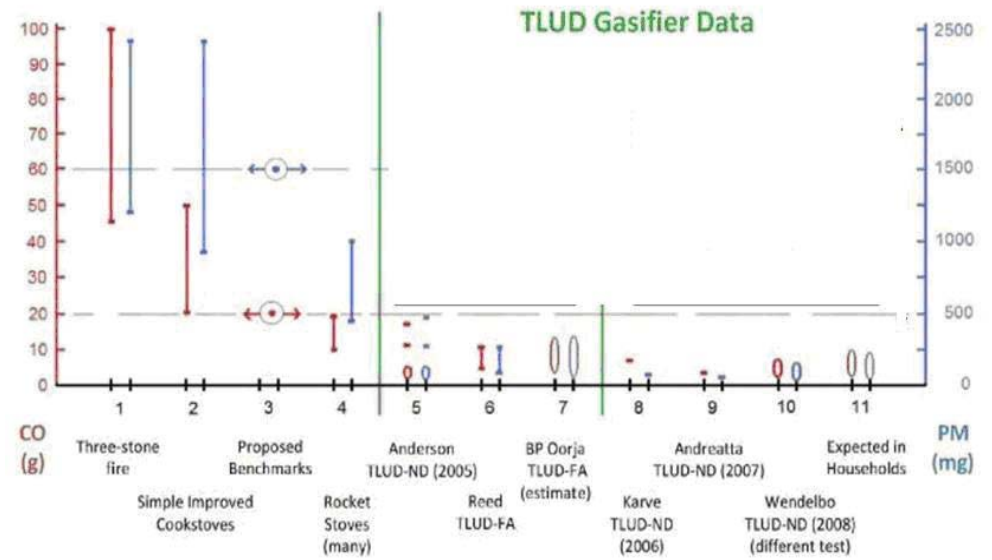

Alvin Toffler The Revolutionary Wealth

È ricco chi ha la possibilità di essere e agire nel mondo

“prosumer” persone che producono e consumano “ricchezza”

Flusso dei gas all'interno di un reattore TLUD

Emissions of Carbon Monoxide (CO) & Particulate Matter (PM) from TLUD (Top-Lit UpDraft) Gasifiers and Other Cookstoves

(Measured by the Standard 5-Liter Water Boiling Test (WBT))

Immaginare nuovi modelli di sviluppo
è il primo passo della trasformazione

La condivisione del sogno è il sentiero per materializzarlo